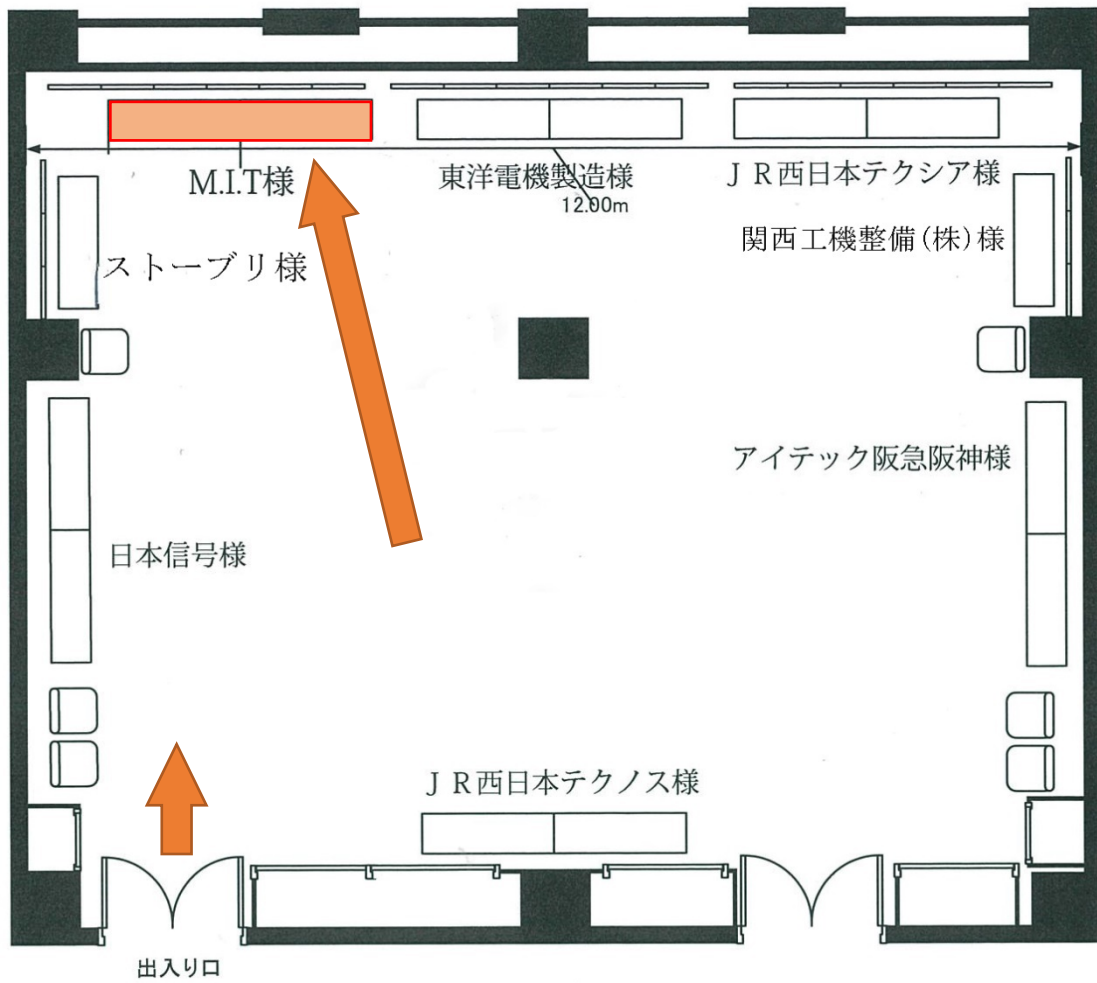

一社:日本鉄道車両機械技術協会 関西支部 ポスターセッション小間割図
第26回 関西支部通常総会併催

開催日 : 2019年7月17日(水) 15:30 ~ 17:00

会場 : 大阪新阪急ホテル 2階 雪の間

大阪市北区芝田 1-1-35 電話 06-6372-6510